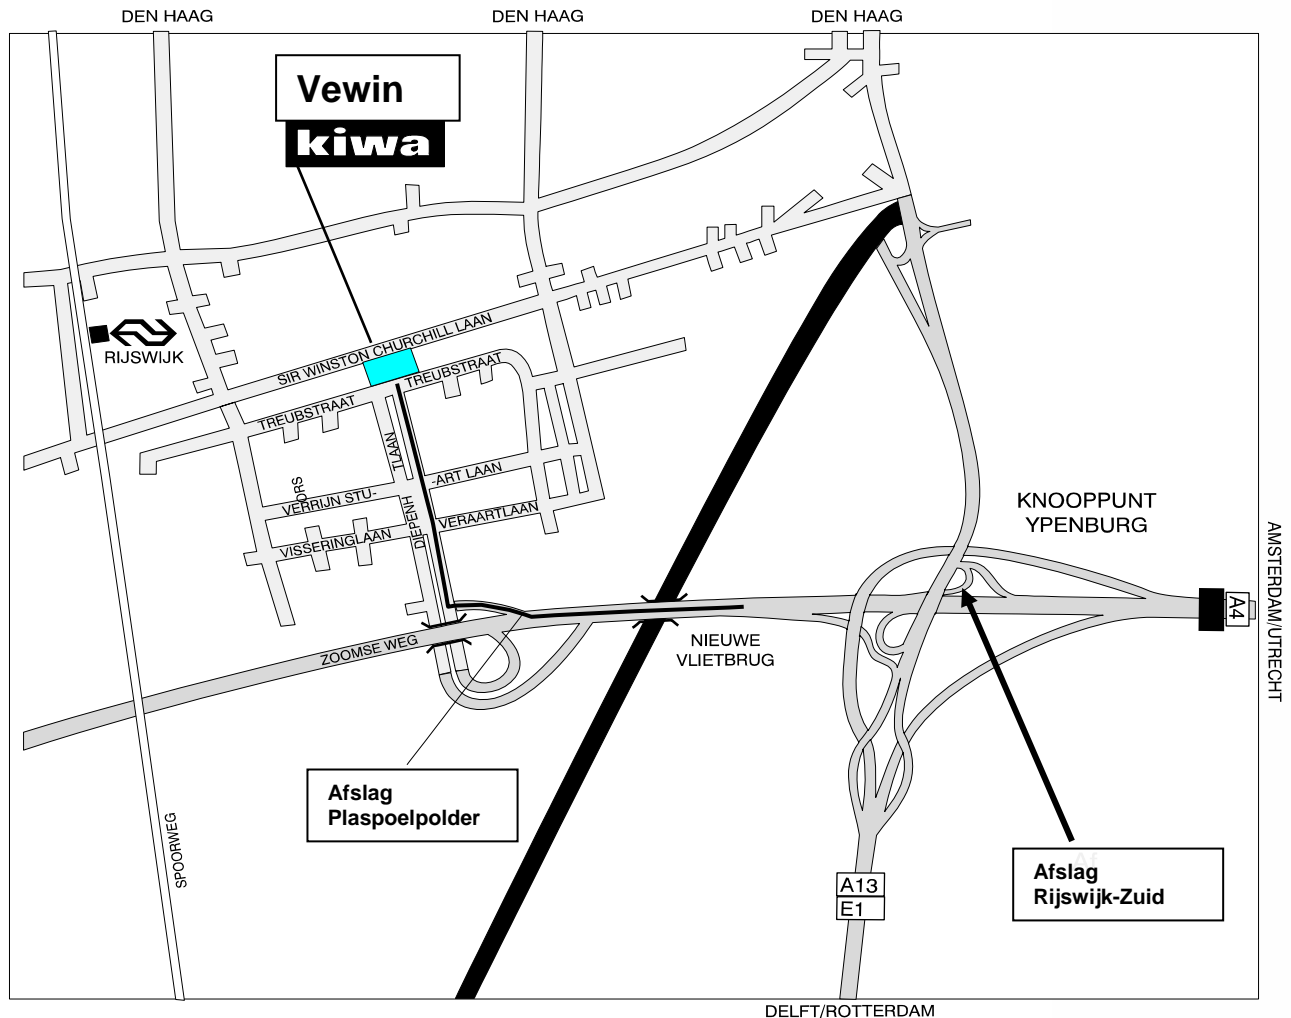

Routebeschrijving

Vanuit Rotterdam

A-13 richting Den Haag, afslag Rijswijk/Den Haag Zuid (A4), afslag Plaspoelpolder (nr 10), * bij verkeerslichten rechtsaf (Diepenhorstlaan), alsmar rechtdoor. Bij T-splitsing (Kiwa-gebouw ligt recht voor u) rechtsaf, 1^e gelegenheid linksaf het parkeerterrein op. Aan de zijkant van het gebouw kunt u parkeren op de bezoekersparkeerplaatsen. Wilt u zich bij de receptie melden.

Vanuit Amsterdam

A-4 richting Den Haag, afslag Plaspoelpolder (nr. 10), zie voor verdere beschrijving hierboven vanaf *.

Vanuit Utrecht

A-12 richting Den Haag, richting Rijswijk/Den Haag Zuid (A4), afslag Plaspoelpolder (nr. 10), zie voor verdere beschrijving hierboven vanaf *.

Openbaar vervoer

Lopend van Station Rijswijk via de uitgang 'Plaspoelpolder' in ongeveer 10 minuten. Deze uitgang ligt aan de Sir Winston Churchilllaan.